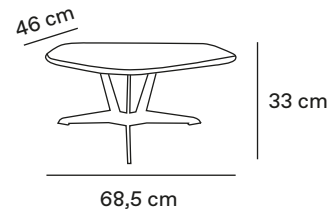

THE MOOD

TABLES

MK.0900

Mesa / Table

130 cm

Ref: CT001

MK.0912

Mesa / Table

68,5 cm

Ref: CT003

MK.0924

Mesa / Table

89 cm

Ref: CT005

MK.0936

Mesa / Table

65 cm

Ref: CT007

MK.0948

Mesa / Table

100 cm

Ref: CT009

MK.0961

Mesa / Table