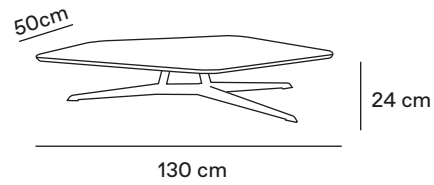

THE MOOD

TABLES

MK.0900

Mesa / Table

130 cm

Ref: CT001

MK.0912

Mesa / Table

68,5 cm

Ref: CT003

MK.0924

Mesa / Table

89 cm

Ref: CT005

MK.0936

Mesa / Table

65 cm

Ref: CT007

MK.0948

Mesa / Table

100 cm

Ref: CT009

MK.0961

Mesa / Table