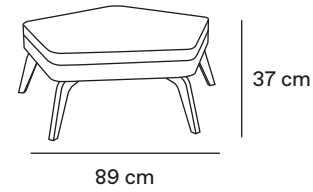

THE MOOD

TABLES

MK.0900

Mesa / Table

130 cm

Ref: CT001

MK.0912

Mesa / Table

68,5 cm

Ref: CT003

MK.0924

Mesa / Table

89 cm

Ref: CT005

MK.0936

Mesa / Table

65 cm

Ref: CT007

MK.0948

Mesa / Table

100 cm

Ref: CT009

MK.0961

Mesa / Table